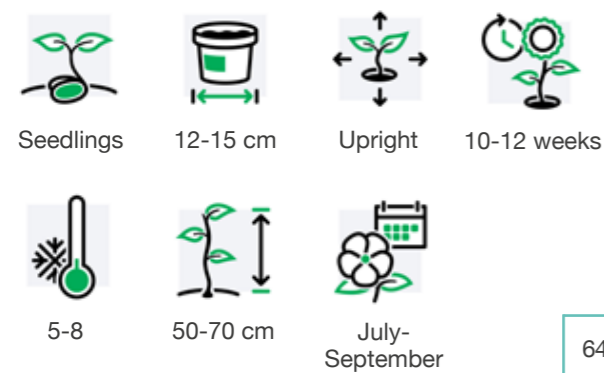

Lobelia speciosa