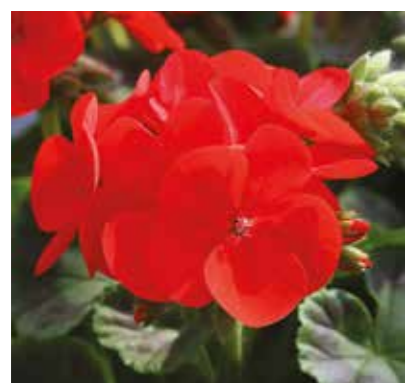

1600 Inspire Scarlet