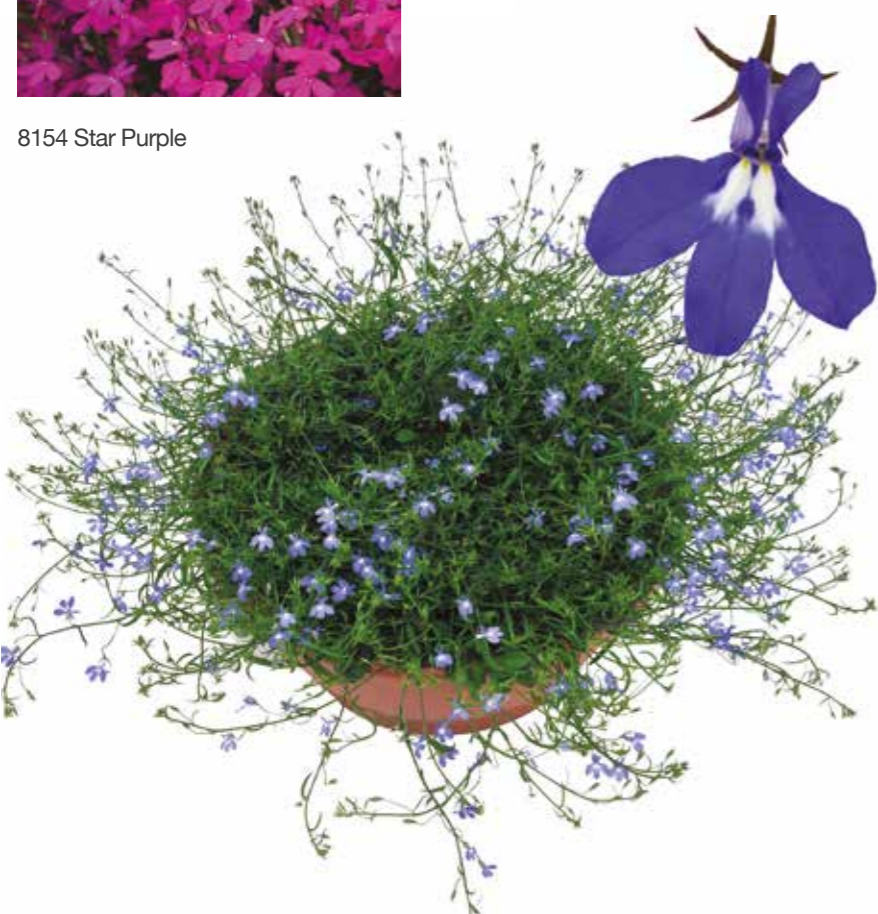

# Lobelia erinus

## Star & Richardii

-  Cuttings
-  10.5-14 cm
-  Trailing
-  20-30 cm
-  Spring & Summer
-  Yes
-  *Star*  
6-8 weeks

8150 Star Blue

8154 Star Purple

8158 Richardii Blue

*Richardii Blue*  
7-9 weeks

8166 Star White