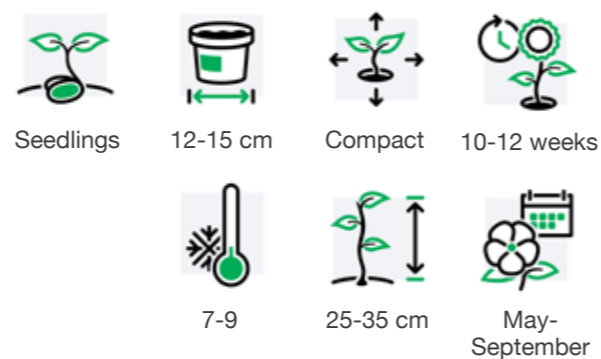

Lobelia valida