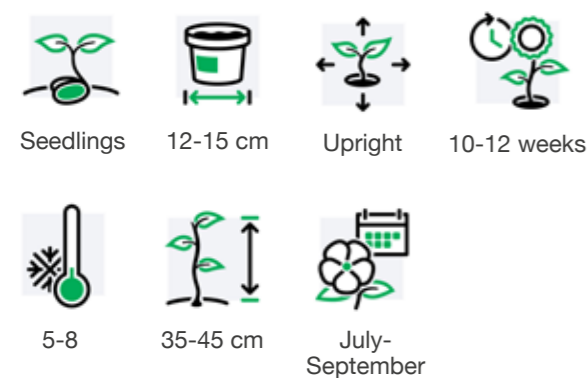

Lychnis x arkwrightii