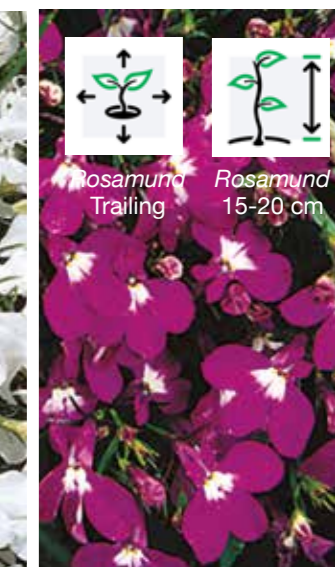

## Riviera & Rosamund

Seedlings 9-13 cm Upright 6-8 weeks Spring & Summer

Riviera 20-25 cm

1527 Riviera Rose

1525 Riviera Midnight Blue

1528 Riviera White

Rosamund Trailing Rosamund 15-20 cm

1490 Rosamund Red