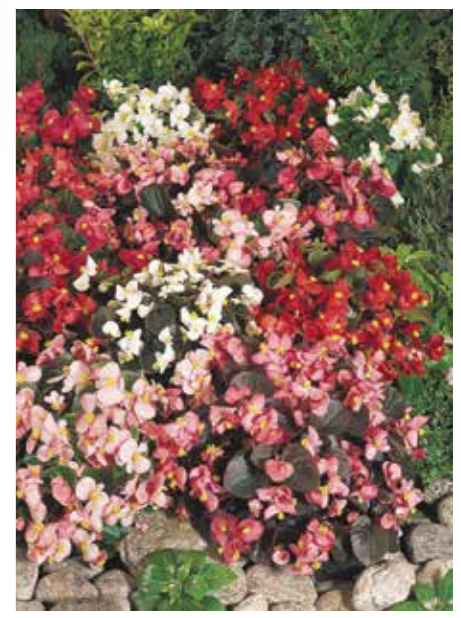

1126 Organdy Mix