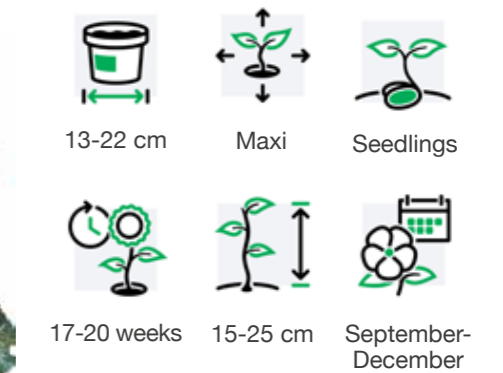

Fantasia Halios Fantasia