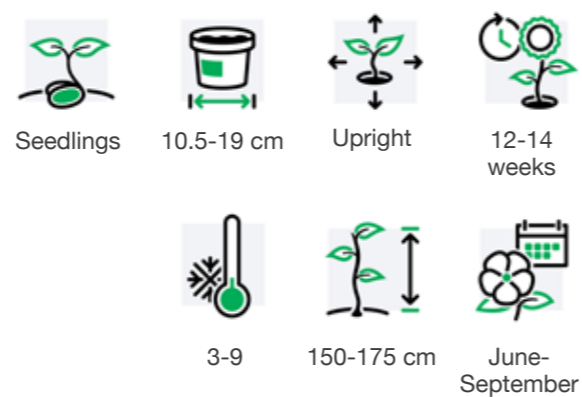

Levisticum officinalis

64160 Lovage

Melissa officinalis

64700

Thymus vulgaris

66681